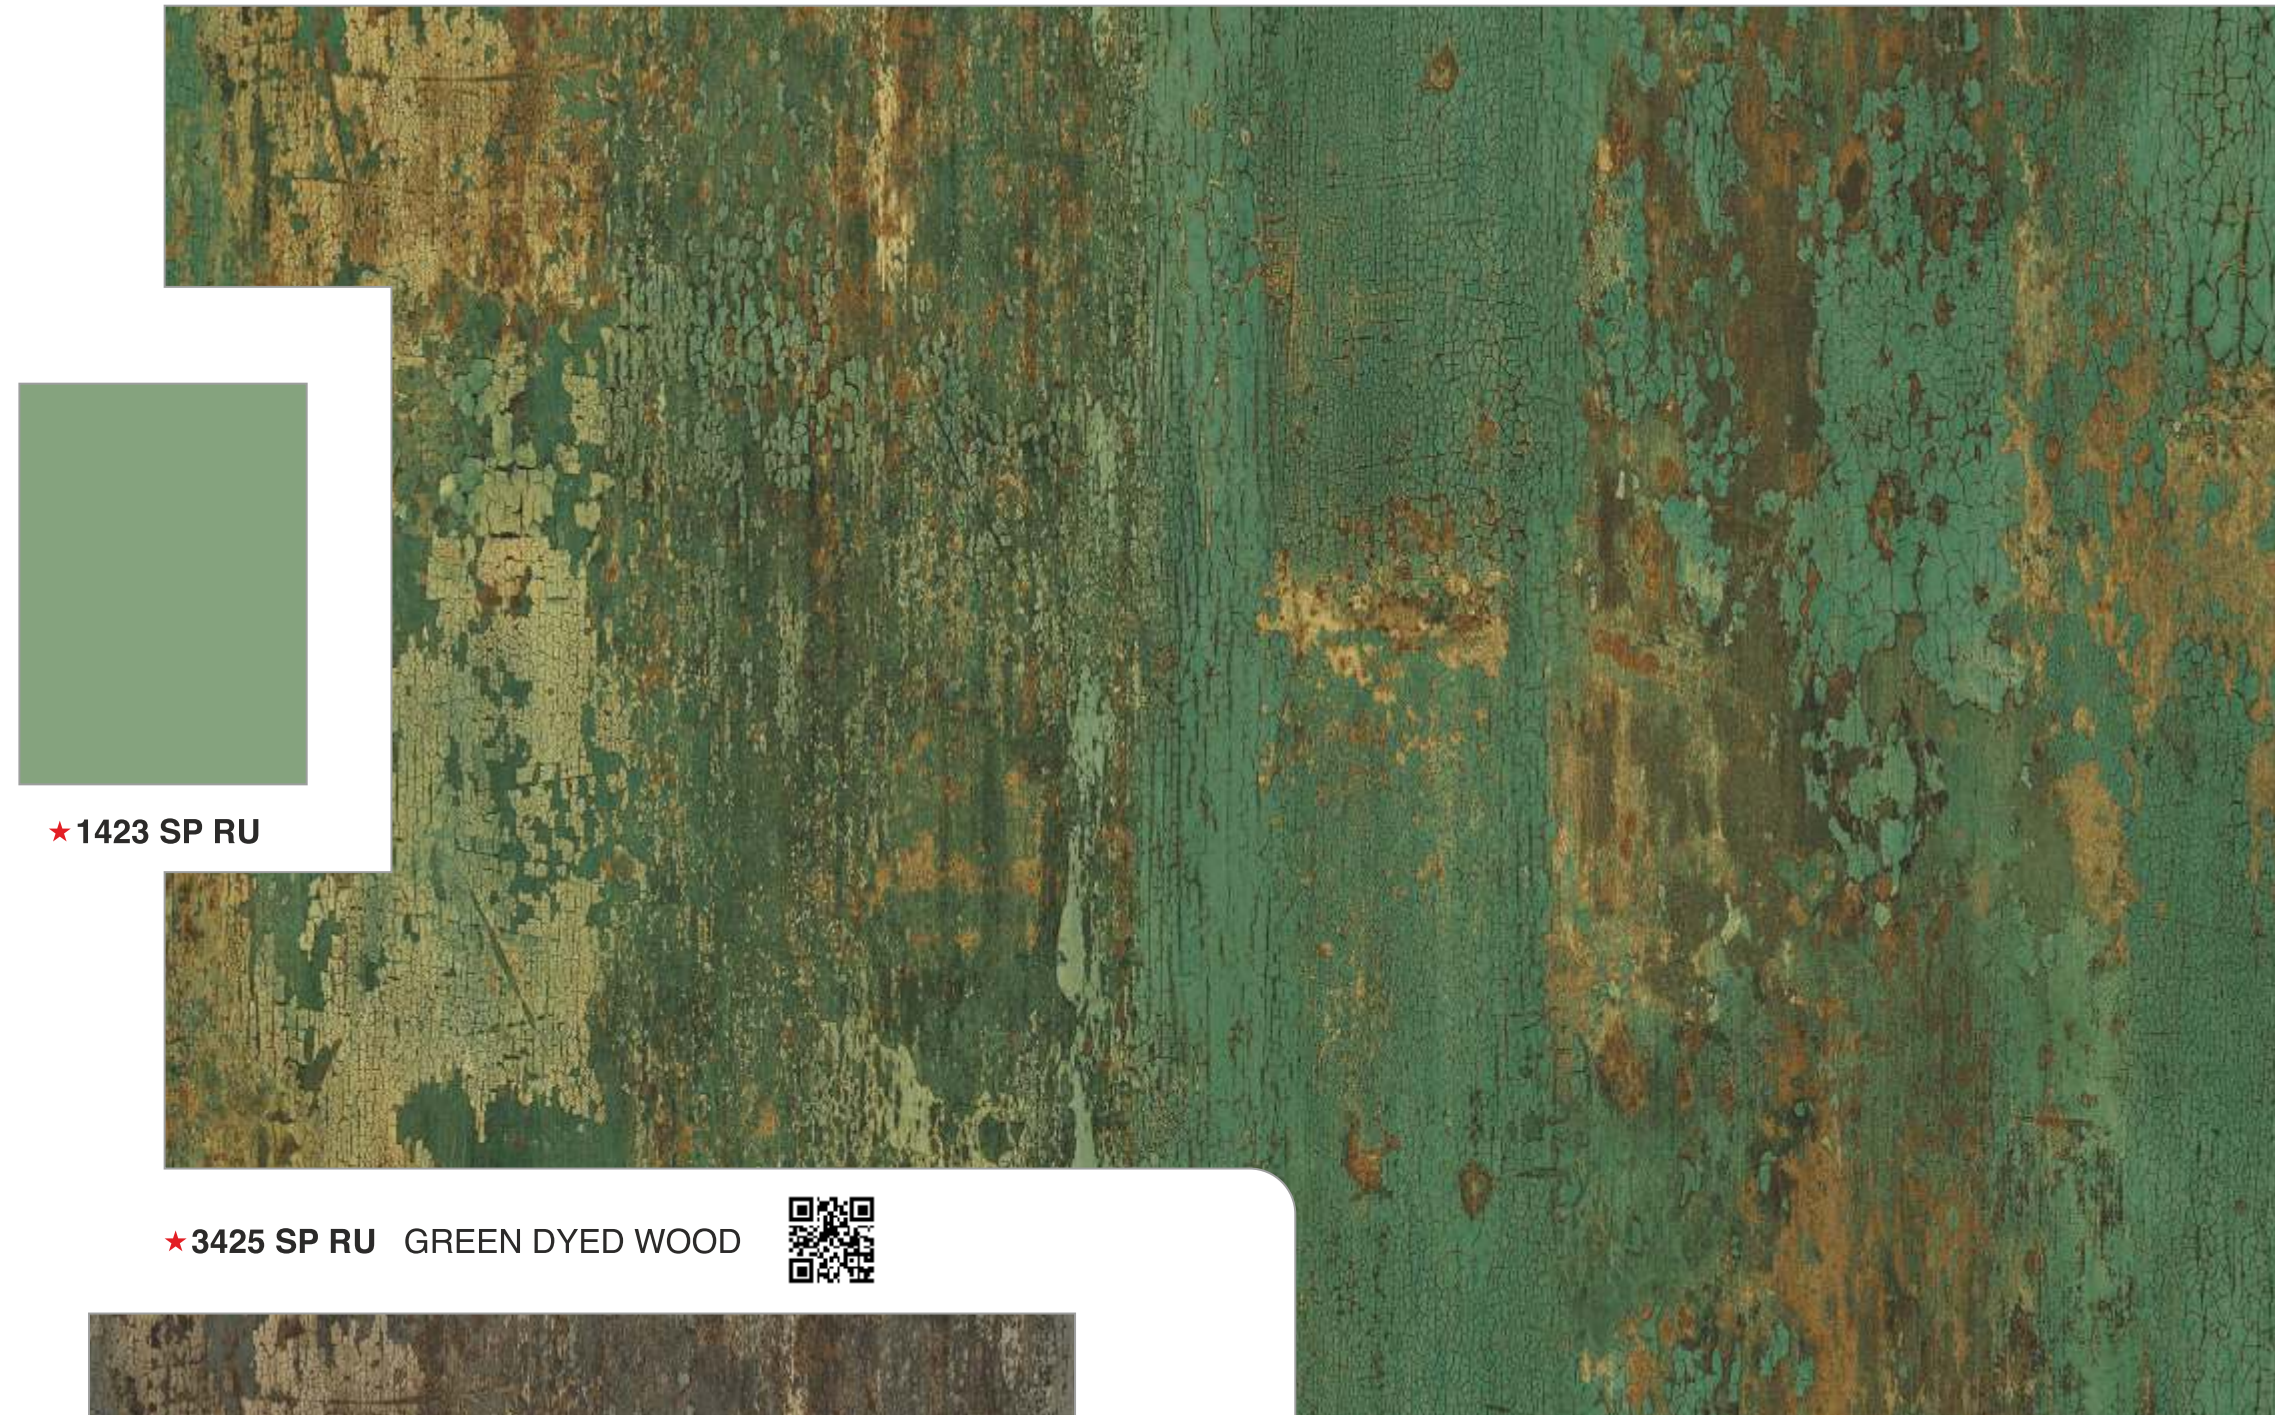

3424 RU STONE DARK GREY